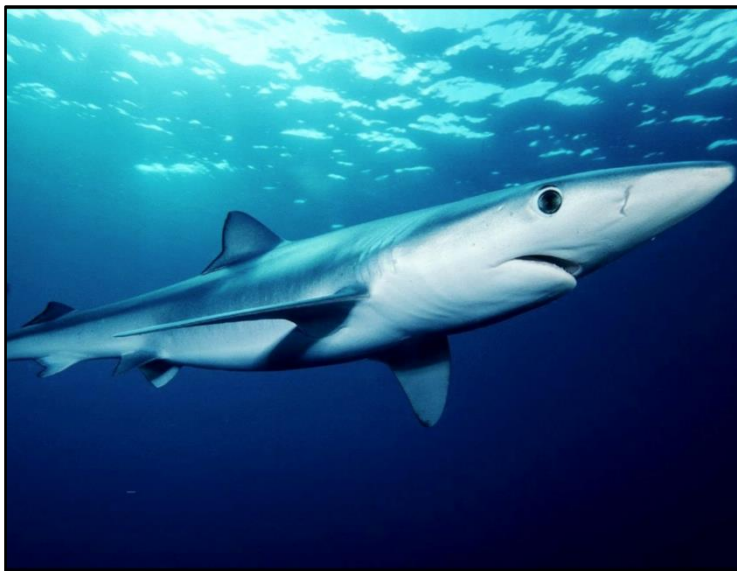

# VERDESCA

**Nome scientifico:** *Prionace glauca*

**Classe:** pesci cartilaginei

**Ordine:** *Carcharhiniformes*

**Famiglia:** *Carcharhinidae*

## CARATTERISTICHE

**Dimensioni:** Generalmente le sue dimensioni raggiungono circa 380 cm, ma le specie che abitano il Mediterraneo si aggirano dai 50 cm ai 250 cm.

**Aspetto:** La verdesca è riconoscibile dal suo aspetto allungato e snello, muso lungo e affusolato. Le sue pinne di sono sviluppate per avere un aspetto lungo e idrodinamico. È l'unico delle *Carcharhinidae* a presentare delle escrescenze **branchiali papillose**. I suoi caratteristici denti sono obliqui, curvi e triangolari, con i margini dentellati. Ha una colorazione **blu** cobalto/celeste e un ventre bianco.

### Riproduzione:

sono squali vivipari placentati, con una gestazione di circa 9-12 mesi. Al momento del parto i piccoli possono essere da 4 ai 150 in base alla grandezza della madre, la quale entra in età riproduttiva a 4/6 anni. Ha una riproduzione stagionale e spesso la femmina mantiene gli spermatozoi del maschio vitali per periodi prolungati in attesa di condizioni migliori per gestare.

## CURIOSITA'

Al momento della caccia questo squalo può raggiungere elevate velocità. È spesso accompagnata da pesci pilota, con i quali ha un rapporto simbiotico e di cui non si nutre.

<https://www.ilgiornaledeimarinai.it/lo-squalo-verdesca-prionace-glauca/>